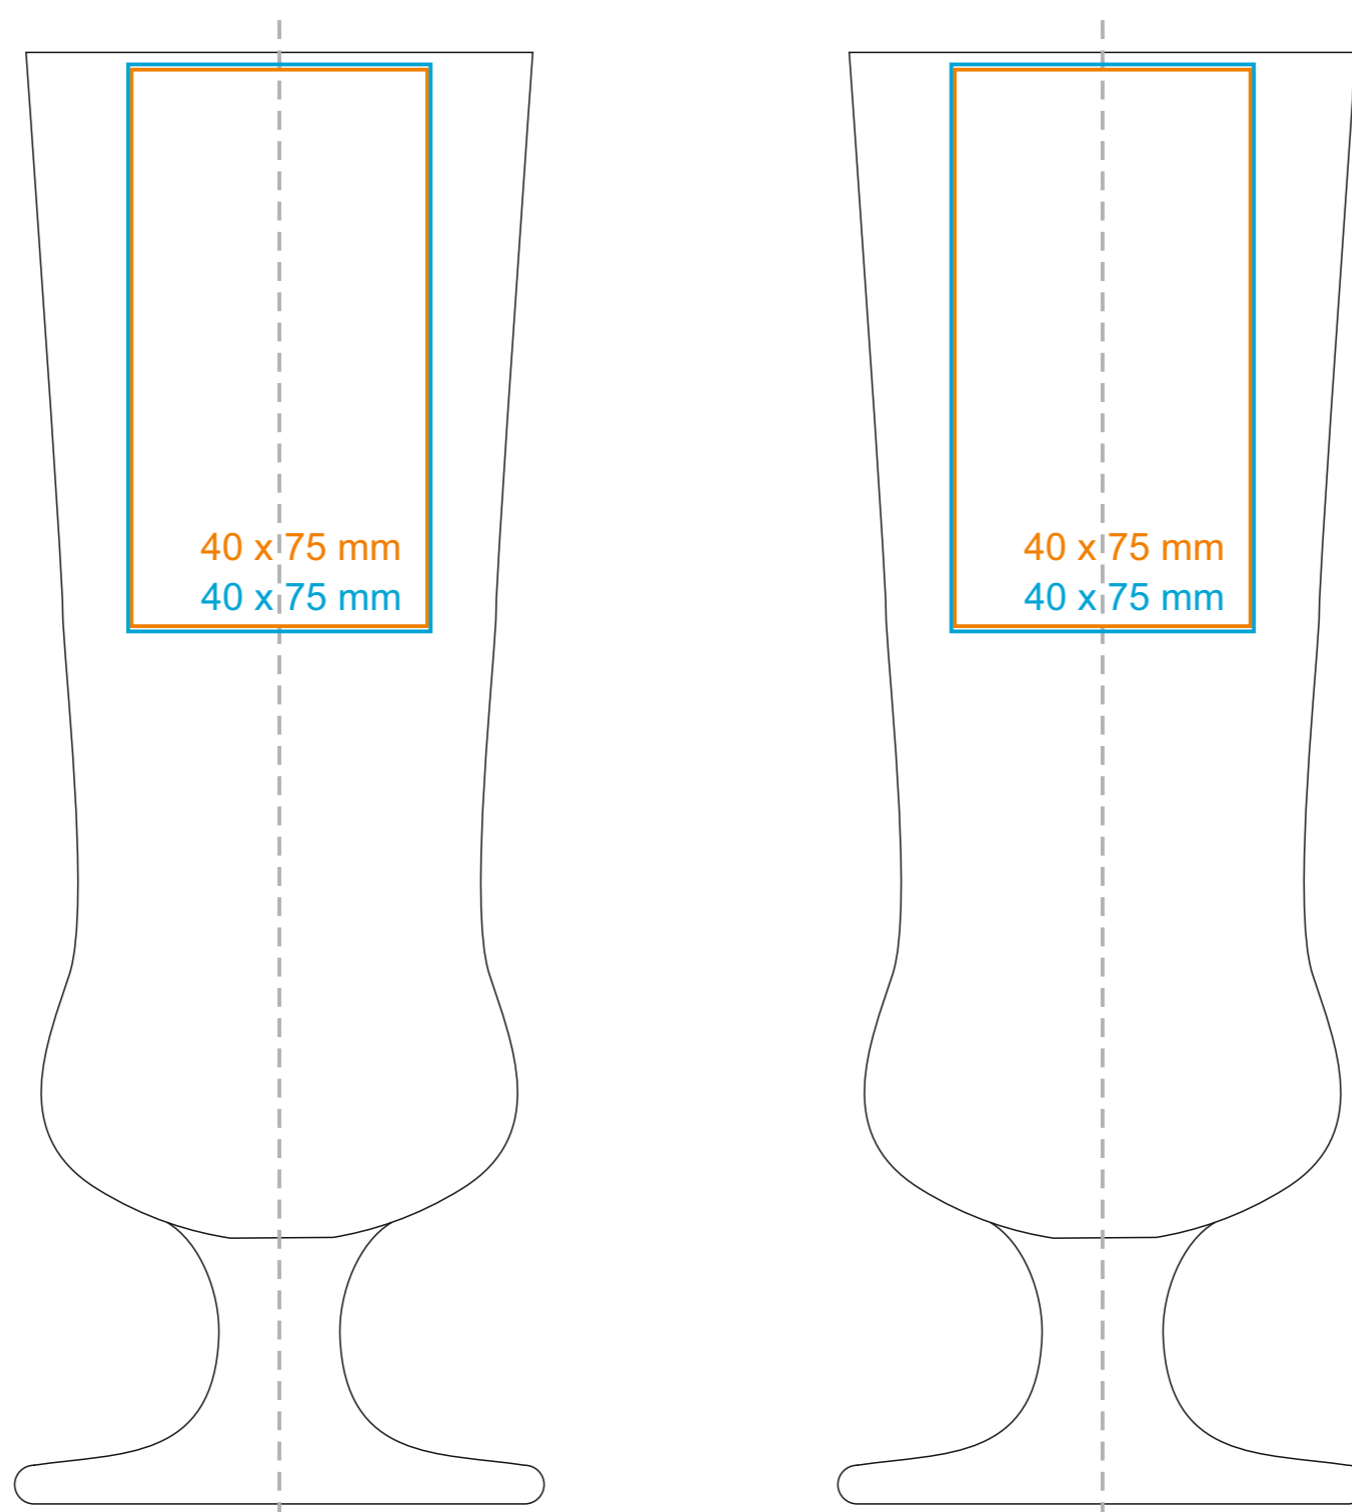

G_531 Balance

350 ml / h: 192 mm / Ø 67 mm

*W przypadku projektów dla kalkomanii wybiegających poza standardową powierzchnię nadruku prosimy o kontakt z działem handlowym.

[Jak należy przygotować projekty do druku](#)

legenda

- Nadruk kalkomania (Transfer Print)
- Grawer laserowy